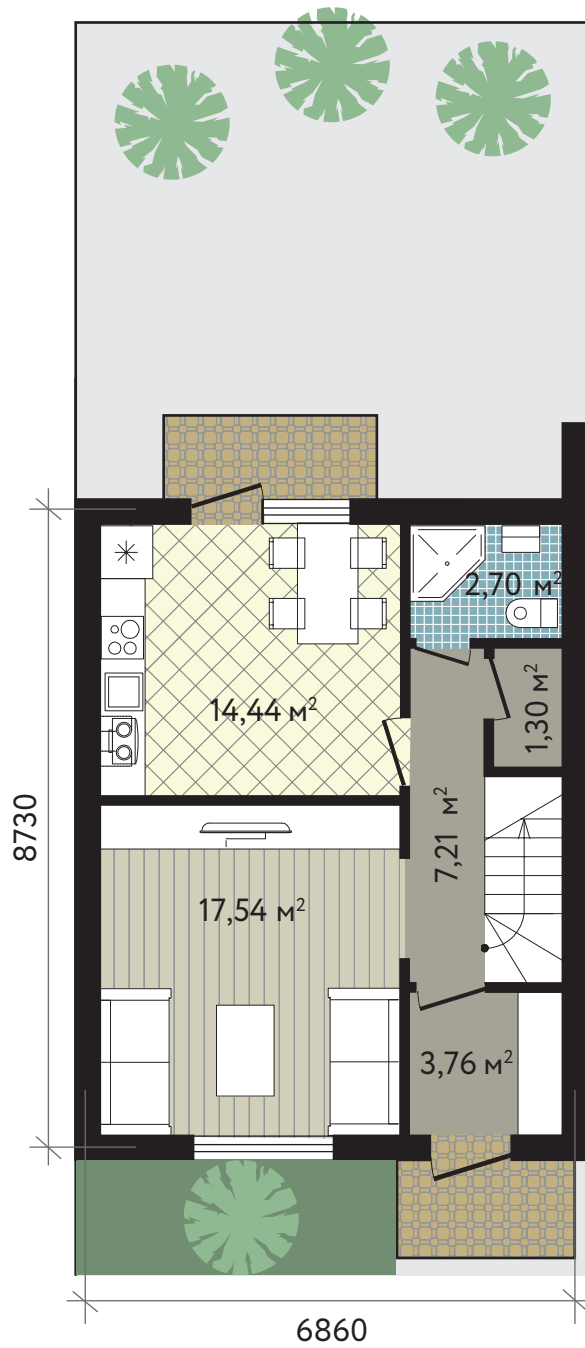

План на отм. 0,000

План на отм. +3,300

Общая площадь 90,94 м<sup>2</sup>  
Жилая площадь 46,56 м<sup>2</sup>  
Площадь участка 108,5 м<sup>2</sup>